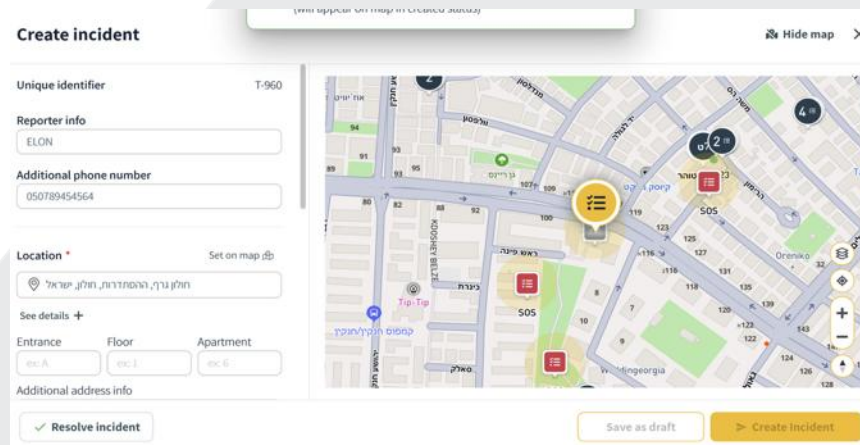

כלל גופי העיריה מאחדים כוחות לטובת שו"ב מבצעי עירוני

תפיסתנו למערכת מידע לחירום

חיבור מערכות המידע לאפליקציה בשטח, וריכוז כלל הנתונים לתמונת שו"ב כללית בשכבות על גב מפה בהקשר של ניהול אירועים

- בסיס מידע מרכז מבוסס ERP/GIS
- אינטגרציה עם כלל מערכות המידע של העיריה
- הצגת המידע באופן מרוכז ע"ג מפה למשתמש המבצעי על פי אפיון
- הצגת Dashboard בחמ"ל

ניהול תרחישי אירועים

תרחיש אירוע

חיבור ייחודי בין מערכת השו"ב למערכת ניהול אוכלוסייה

תמונת מצב אוכלוסייה, וניהול תושבים
בזמן אמת
(כלל האזרחים באירוע, סטטוס של כל אחד ואחד,
תקשורת SMS/WhatsApp עם האזרחים, ניהול
הפינוי, תמונת מצב אזרחים מדויקת)

תמונת מצב מבצעית, וקשר בזמן אמת
לבעלי התפקידים
(מיקום, פרטי אירוע, בעלי תפקידים, משימות,
סטטוס, חומרה, דחיפות)

ניהול אירוע ותוכנית על גבי מפה במעגלי רדיוס לאזורי הרס

Search by location name

אירועי חירום

Lat: 32.016 - Long: 34.769