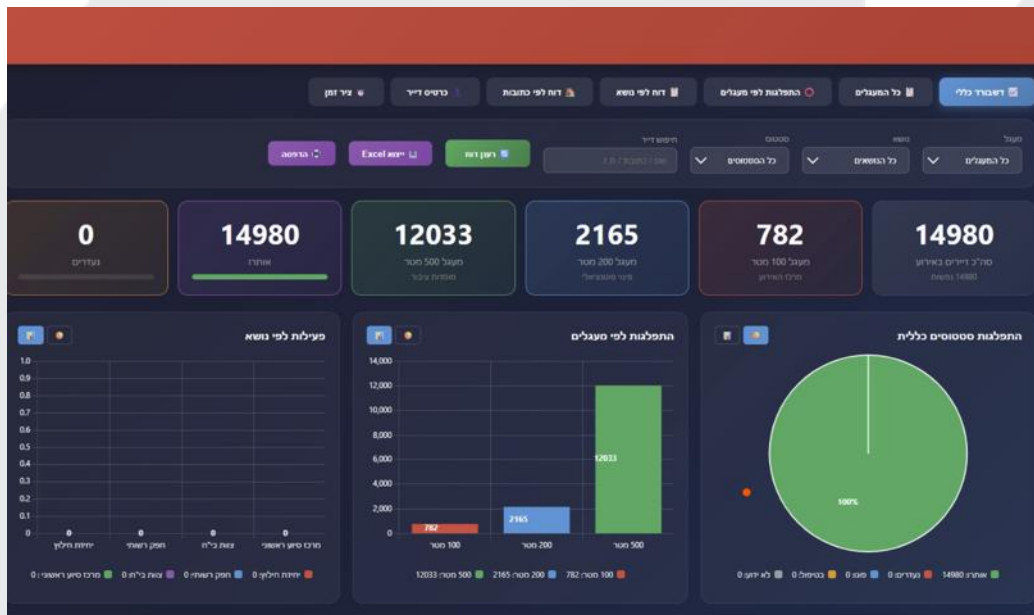

כלל גופי העיריה מאחדים כוחות לטובת שו"ב מבצעי עירוני

תפיסתנו למערכת מידע לחירום

חיבור מערכות המידע לאפליקציה בשטח, וריכוז כלל הנתונים לתמונת שו"ב כללית בשכבות על גב מפה בהקשר של ניהול אירועים

- בסיס מידע מרכז מבוסס ERP/GIS
- אינטגרציה עם כלל מערכות המידע של העיריה
- הצגת המידע באופן מרוכז ע"ג מפה למשתמש המבצעי על פי אפיון
- הצגת Dashboard בחמ"ל

ניהול תרחישי אירועים

תרחיש אירוע

חיבור ייחודי בין מערכת השו"ב למערכת ניהול אוכלוסייה

תמונת מצב אוכלוסייה, וניהול תושבים
בזמן אמת
(כלל האזרחים באירוע, סטטוס של כל אחד ואחד,
תקשורת SMS/WhatsApp עם האזרחים, ניהול
הפינוי, תמונת מצב אזרחים מדויקת)

תמונת מצב מבצעית, וקשר בזמן אמת
לבעלי התפקידים
(מיקום, פרטי אירוע, בעלי תפקידים, משימות,
סטטוס, חומרה, דחיפות)

ניהול אירוע ותוכנית על גבי מפה במעגלי רדיוס לאזורי הרס

Search by location name

אירועי חירום

Lat: 32.016 - Long: 34.769

- תמונת מצב אזרחים בכל רגע נתון
- ניהול רב-זירתי במקביל
- יכולת "לצלול" לרמת הבנין / משפחה / אזרח בודד
- ניהול מרכזי המשפחות ופינוי לבתי תלון ובתי חולים
- נגיש בשטח לכלל בעלי התפקידים הרלוונטיים על גבי הטלפונים וטאבלטים שבידם
- שליחת הודעות, קבלת מידע שוטף בזמן אמת מכל האזרחים המושפעים
- מיקוד הכוחות המחלצים בכל רגע על פי תמונת מצב מדויקת