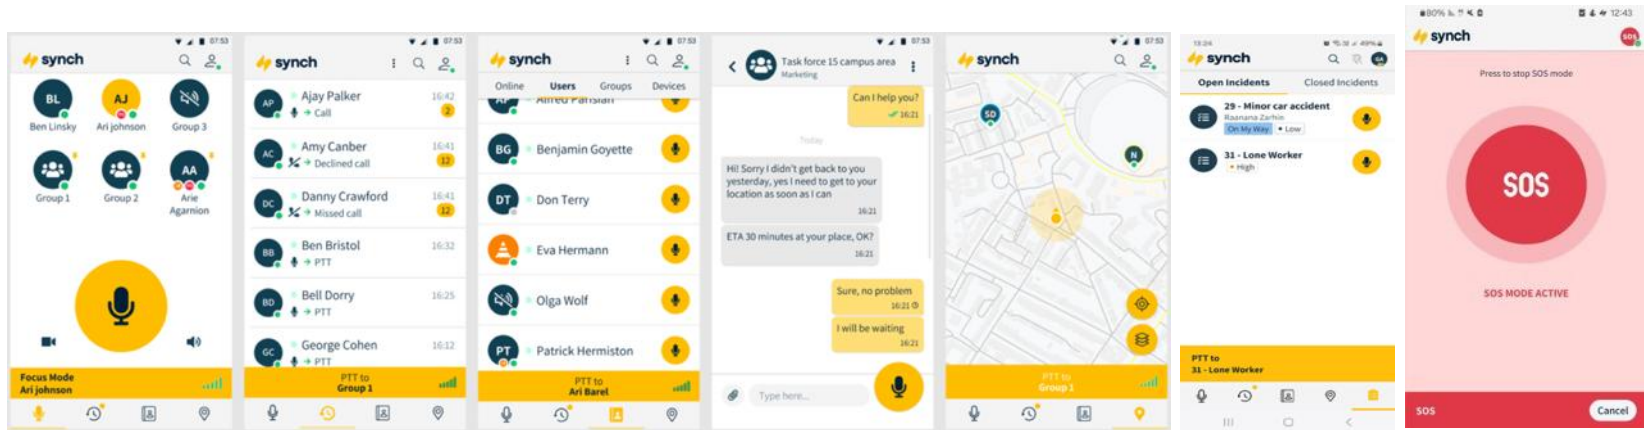

This is Synch

Ultimate Team Collaboration and Command & Control for first responders using a mobile App

- Push to Talk (PTT) and Push to Video (PTV) services
- Media broadband communication including live video, audio, chat, pictures
- National Command Center with incidents and task management (CAD)
- Geo-Management and communication over a map
- Advanced Incident Management
- Ultra Secured solution
- Provided from the cloud or from a private server

מערכת לניהול נכסים

אפליקציה לכל בעל תפקיד

- תקשורת מבצעית אמינה ומוצפנת (קשר, הודעות, מיקומים, תמונות, וידאו)
- ניהול אירועים בזמן אמת וניהול כלל בעלי התפקידים באירוע
- עמדת חמ"ל (וחפ"ק קדמי) – תמונת מצב וניהול כלל הכוחות בשטח

כלל גופי העיריה מאחדים כוחות לטובת שו"ב מבצעי עירוני

תפיסתנו למערכת מידע לחירום

חיבור מערכות המידע לאפליקציה בשטח, וריכוז כלל הנתונים לתמונת שו"ב כללית בשכבות על גב מפה בהקשר של ניהול אירועים

- בסיס מידע מרכז מבוסס ERP/GIS
- אינטגרציה עם כלל מערכות המידע של העיריה
- הצגת המידע באופן מרוכז ע"ג מפה למשתמש המבצעי על פי אפיון
- הצגת Dashboard בחמ"ל

ניהול תרחישי אירועים

תרחיש אירוע

חיבור ייחודי בין מערכת השו"ב למערכת ניהול אוכלוסייה

תמונת מצב אוכלוסייה, וניהול תושבים
בזמן אמת
(כלל האזרחים באירוע, סטטוס של כל אחד ואחד,
תקשורת SMS/WhatsApp עם האזרחים, ניהול
הפינוי, תמונת מצב אזרחים מדויקת)