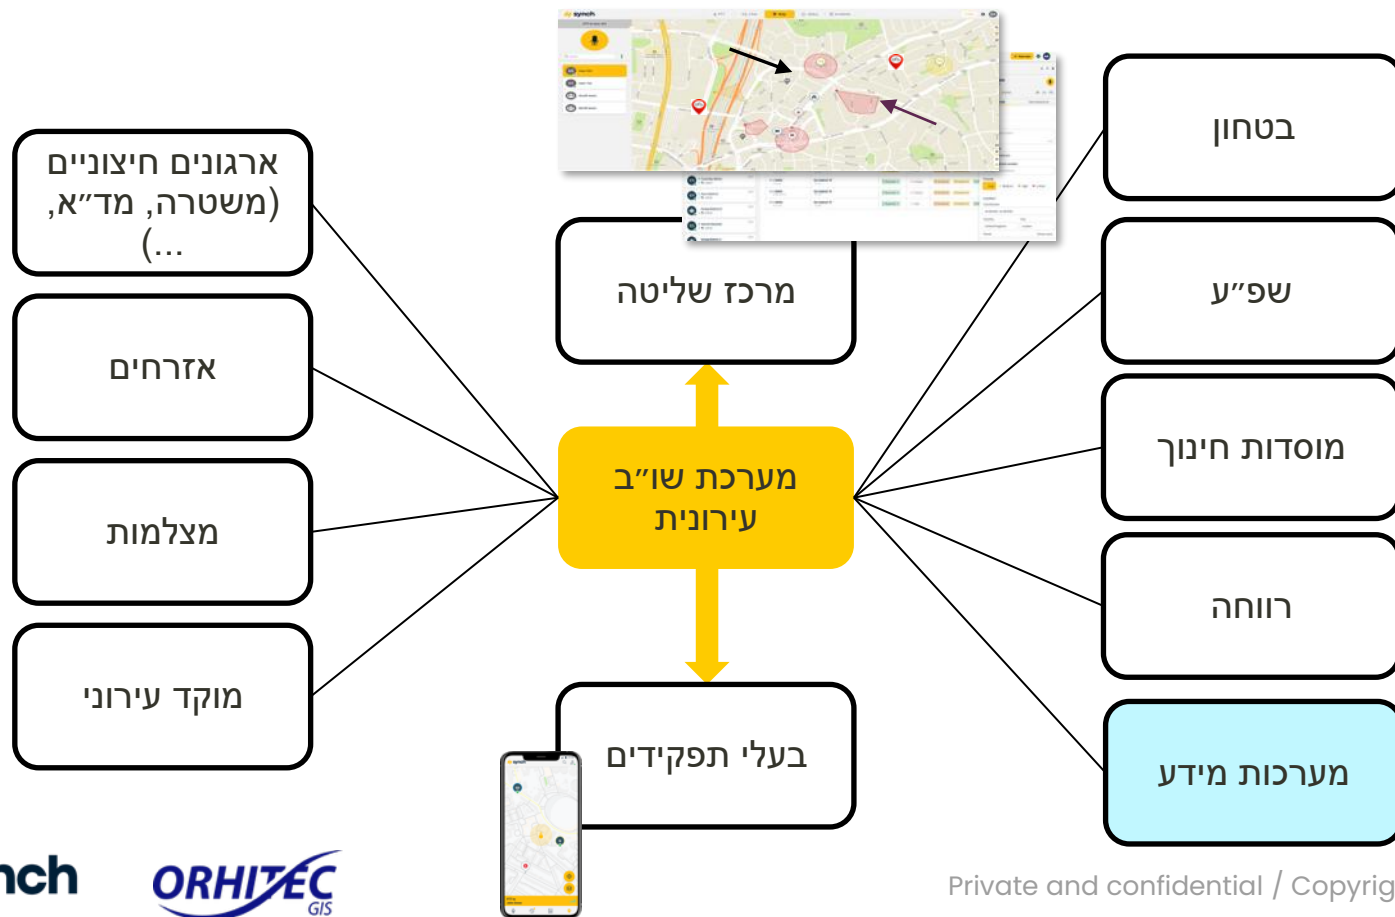

מערכת לניהול נכסים

אפליקציה לכל בעל תפקיד

- תקשורת מבצעית אמינה ומוצפנת (קשר, הודעות, מיקומים, תמונות, וידאו)
- ניהול אירועים בזמן אמת וניהול כלל בעלי התפקידים באירוע
- עמדת חמ"ל (וחפ"ק קדמי) – תמונת מצב וניהול כלל הכוחות בשטח

כלל גופי העיריה מאחדים כוחות לטובת שו"ב מבצעי עירוני

תפיסתנו למערכת מידע לחירום

חיבור מערכות המידע לאפליקציה בשטח, וריכוז כלל הנתונים לתמונת שו"ב כללית בשכבות על גב מפה בהקשר של ניהול אירועים

- בסיס מידע מרכז מבוסס ERP/GIS
- אינטגרציה עם כלל מערכות המידע של העיריה
- הצגת המידע באופן מרוכז ע"ג מפה למשתמש המבצעי על פי אפיון
- הצגת Dashboard בחמ"ל

ניהול תרחישי אירועים

תרחיש אירוע

חיבור ייחודי בין מערכת השו"ב למערכת ניהול אוכלוסייה

תמונת מצב אוכלוסייה, וניהול תושבים
בזמן אמת
(כלל האזרחים באירוע, סטטוס של כל אחד ואחד,
תקשורת SMS/WhatsApp עם האזרחים, ניהול
הפינוי, תמונת מצב אזרחים מדויקת)

תמונת מצב מבצעית, וקשר בזמן אמת
לבעלי התפקידים
(מיקום, פרטי אירוע, בעלי תפקידים, משימות,
סטטוס, חומרה, דחיפות)

ניהול אירוע ותוכנית על גבי מפה במעגלי רדיוס לאזורי הרס

Search by location name

אירועי חירום

Lat: 32.016 - Long: 34.769