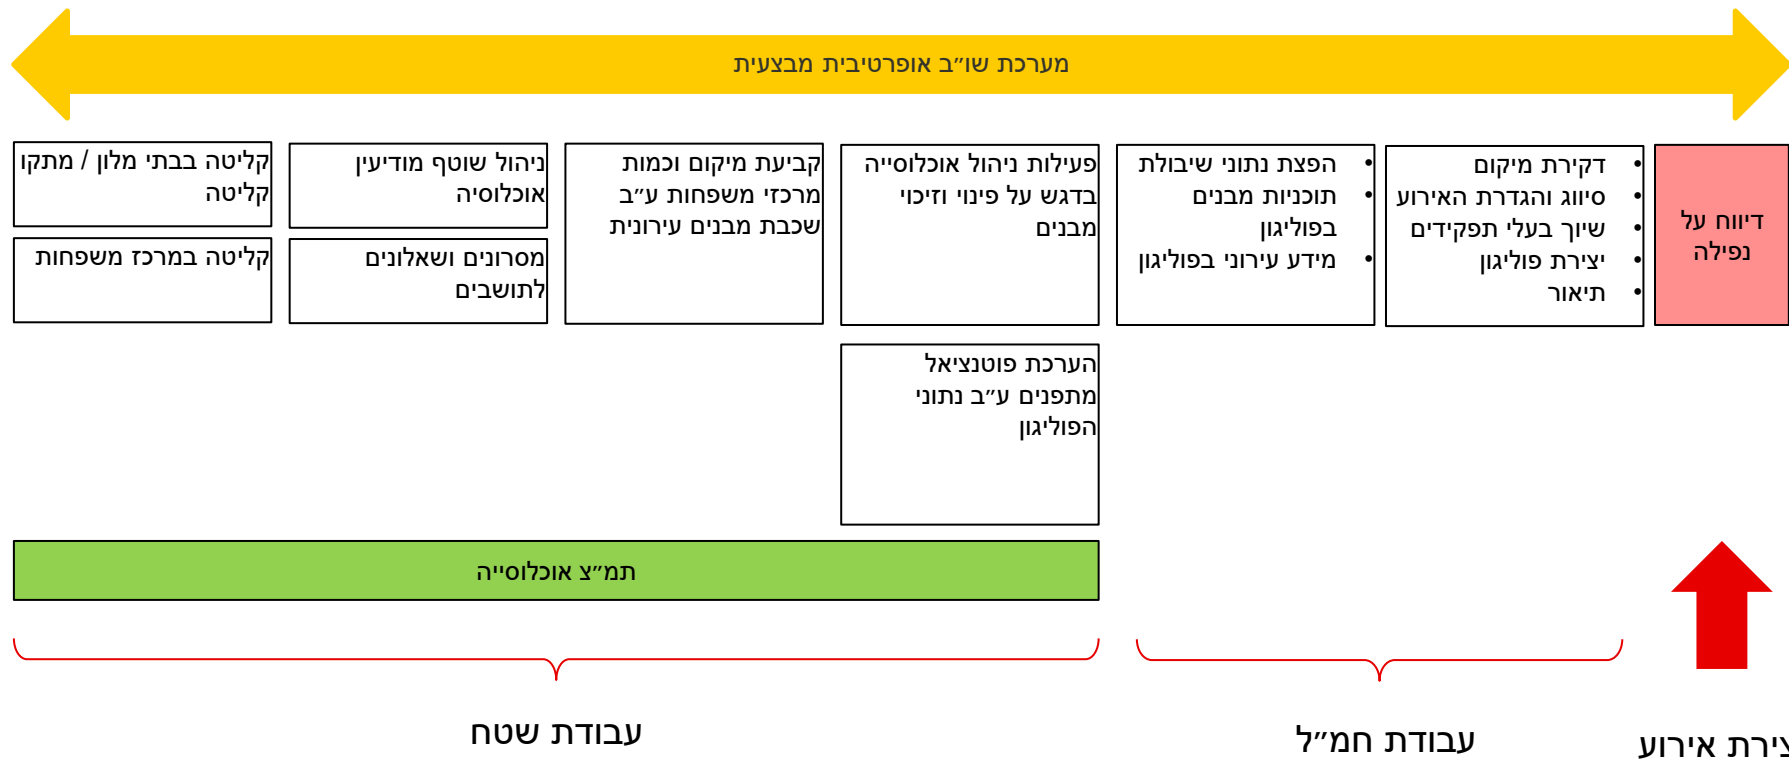

כלל גופי העיריה מאחדים כוחות לטובת שו"ב מבצעי עירוני

תפיסתנו למערכת מידע לחירום

חיבור מערכות המידע לאפליקציה בשטח, וריכוז כלל הנתונים לתמונת שו"ב כללית בשכבות על גב מפה בהקשר של ניהול אירועים

- בסיס מידע מרכז מבוסס ERP/GIS
- אינטגרציה עם כלל מערכות המידע של העיריה
- הצגת המידע באופן מרוכז ע"ג מפה למשתמש המבצעי על פי אפיון
- הצגת Dashboard בחמ"ל

שילוב של שתי היכולות לתוך אפליקציה ניידת אחודה

- ניהול אירועים + יכולת פתיחת אירועים, והפצה לקבוצות מוגדרות
- ניהול טפסים
- מערכת פתוחה אשר ניתנת להרחבה ואינטגרציה עם מערכות משיקות
- אוטומציה בניהול אירוע

ניהול תרחישי אירועים

תרחיש אירוע

חיבור ייחודי בין מערכת השו"ב למערכת ניהול אוכלוסייה

תמונת מצב אוכלוסייה, וניהול תושבים
בזמן אמת
(כלל האזרחים באירוע, סטטוס של כל אחד ואחד,
תקשורת SMS/WhatsApp עם האזרחים, ניהול
הפינוי, תמונת מצב אזרחים מדויקת)

תמונת מצב מבצעית, וקשר בזמן אמת
לבעלי התפקידים
(מיקום, פרטי אירוע, בעלי תפקידים, משימות,
סטטוס, חומרה, דחיפות)

ניהול אירוע ותוכנית על גבי מפה במעגלי רדיוס לאזורי הרס

Search by location name

אירועי חירום

Lat: 32.016 - Long: 34.769