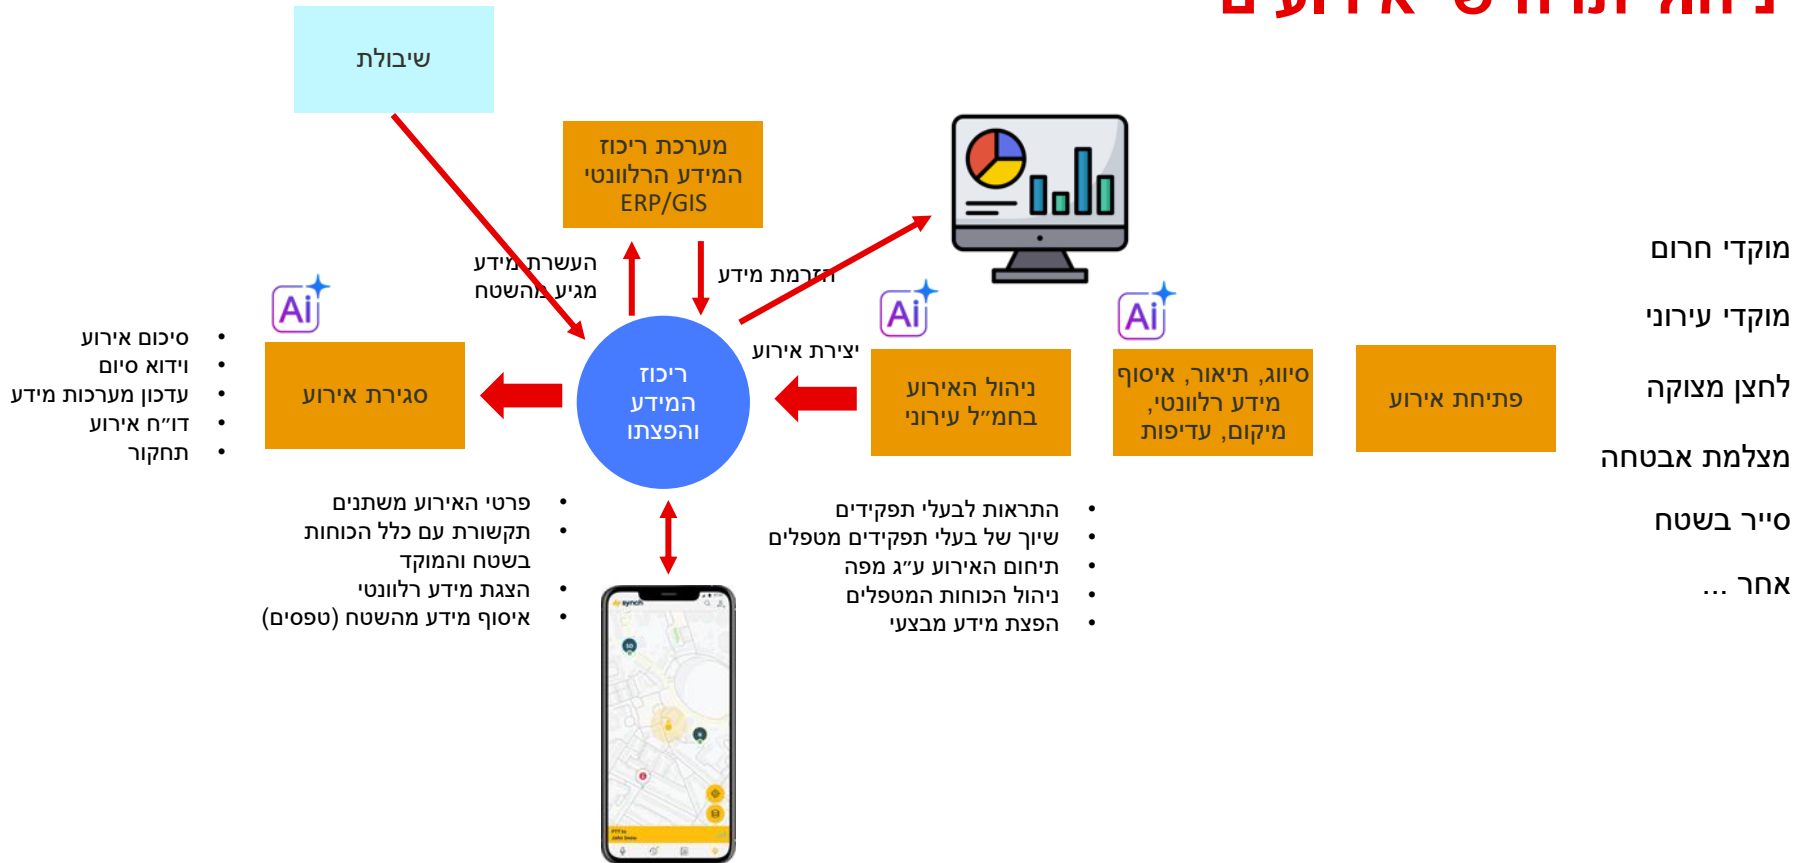

מערכת לניהול נכסים

אפליקציה לכל בעל תפקיד

- תקשורת מבצעית אמינה ומוצפנת (קשר, הודעות, מיקומים, תמונות, וידאו)
- ניהול אירועים בזמן אמת וניהול כלל בעלי התפקידים באירוע
- עמדת חמ"ל (וחפ"ק קדמי) – תמונת מצב וניהול כלל הכוחות בשטח

כלל גופי העיריה מאחדים כוחות לטובת שו"ב מבצעי עירוני

תפיסתנו למערכת מידע לחירום

חיבור מערכות המידע לאפליקציה בשטח, וריכוז כלל הנתונים לתמונת שו"ב כללית בשכבות על גב מפה בהקשר של ניהול אירועים

- בסיס מידע מרכז מבוסס ERP/GIS
- אינטגרציה עם כלל מערכות המידע של העיריה
- הצגת המידע באופן מרוכז ע"ג מפה למשתמש המבצעי על פי אפיון
- הצגת Dashboard בחמ"ל

ניהול תרחישי אירועים

תרחיש אירוע

חיבור ייחודי בין מערכת השו"ב למערכת ניהול אוכלוסייה

תמונת מצב אוכלוסייה, וניהול תושבים
בזמן אמת
(כלל האזרחים באירוע, סטטוס של כל אחד ואחד,
תקשורת SMS/WhatsApp עם האזרחים, ניהול
הפינוי, תמונת מצב אזרחים מדויקת)