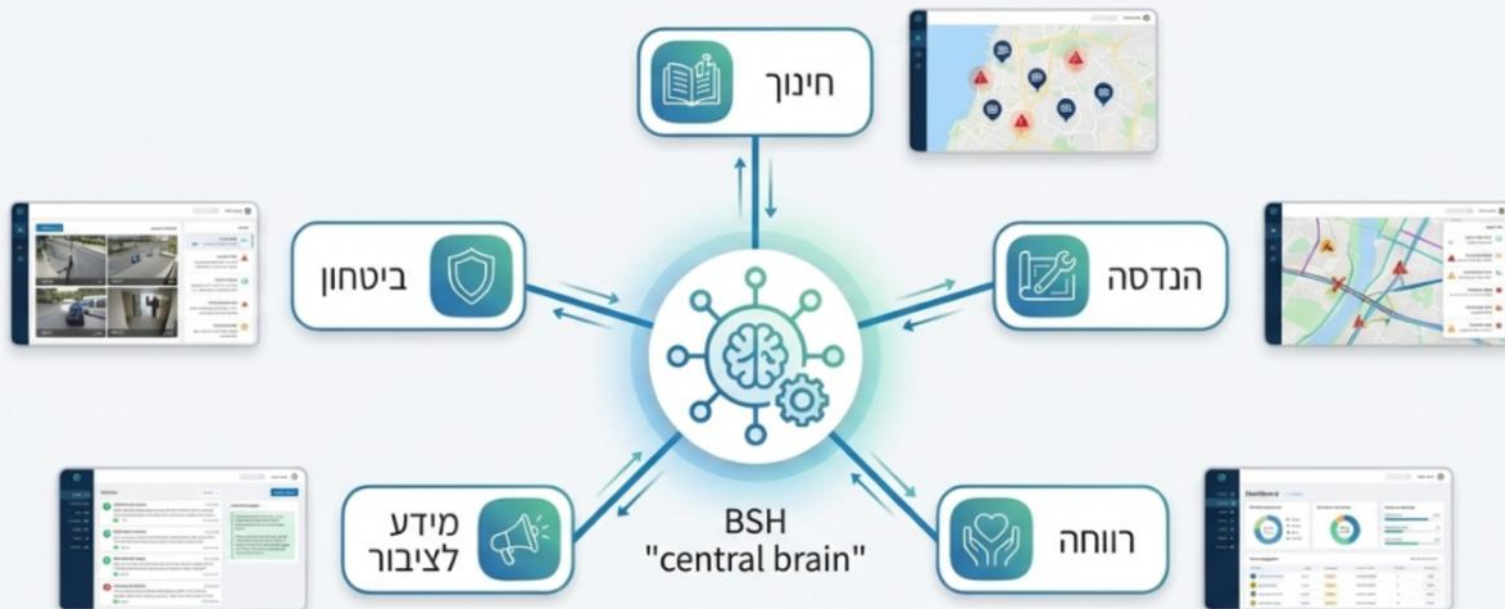

סנכרון רשותי מלא: כל המכלולים מחוברים, כל אחד ממוקד במשימתו

תמונת המצב האחודה רהיא הבסיס לסנכרון כלל זרועות הרשות והגורמים החיצוניים.

- סנכרון פנים-ארגוני: כל מכלול (חינוך, רווחה, ביטחון, הנדסה) פועל על בסיס אותה תמונת מצב, מונע כפילויות ומבטיח כיסוי מלא של הפערים.
- סנכרון חוץ-ארגוני: יכולת לשתף מידע מבוקר ורלוונטי עם גופי חירום אחרים (פקע"ר, משטרה) באופן מאובטח.
- ניהול המידע לציבור: גיבוש מסרים אחידים ומבוססי אמת להפצה לציבור ולתקשורת, מתוך מקור מידע אחד.