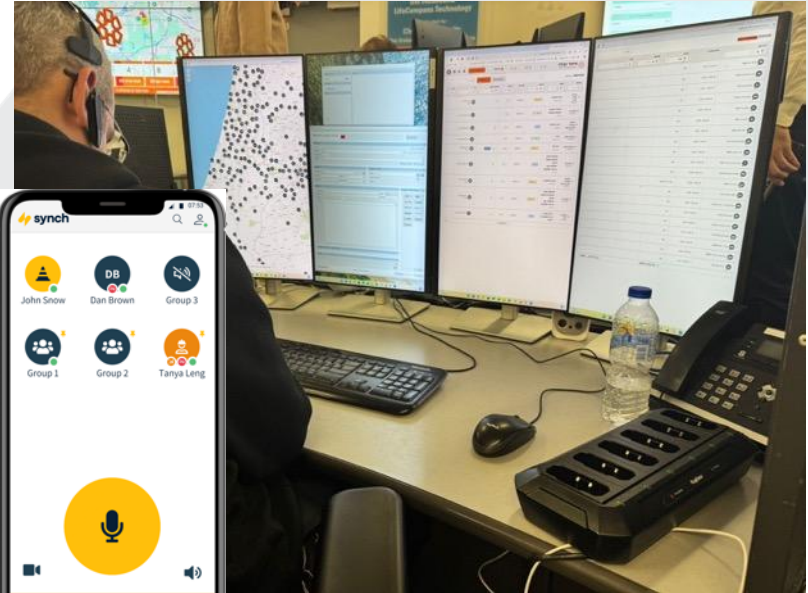

This is Synch

Ultimate Team Collaboration and Command & Control for first responders using a mobile App

- Push to Talk (PTT) and Push to Video (PTV) services
- Media broadband communication including live video, audio, chat, pictures
- National Command Center with incidents and task management (CAD)
- Geo-Management and communication over a map
- Advanced Incident Management
- Ultra Secured solution
- Provided from the cloud or from a private server

מערכת לניהול נכסים

אפליקציה לכל בעל תפקיד

- תקשורת מבצעית אמינה ומוצפנת (קשר, הודעות, מיקומים, תמונות, וידאו)
- ניהול אירועים בזמן אמת וניהול כלל בעלי התפקידים באירוע
- עמדת חמ"ל (וחפ"ק קדמי) – תמונת מצב וניהול כלל הכוחות בשטח

ניהול תרחישי אירועים

תרחיש אירוע

חיבור ייחודי בין מערכת השו"ב למערכת ניהול אוכלוסייה

תמונת מצב אוכלוסייה, וניהול תושבים
בזמן אמת
(כלל האזרחים באירוע, סטטוס של כל אחד ואחד,
תקשורת SMS/WhatsApp עם האזרחים, ניהול
הפינוי, תמונת מצב אזרחים מדויקת)

- תמונת מצב אזרחים בכל רגע נתון
- ניהול רב-זירתי במקביל
- יכולת "לצלול" לרמת הבנין / משפחה / אזרח בודד
- ניהול מרכזי המשפחות ופינוי לבתי תלון ובתי חולים
- נגיש בשטח לכלל בעלי התפקידים הרלוונטיים על גבי הטלפונים וטאבלטים שבידם
- שליחת הודעות, קבלת מידע שוטף בזמן אמת מכל האזרחים המושפעים
- מיקוד הכוחות המחלצים בכל רגע על פי תמונת מצב מדויקת